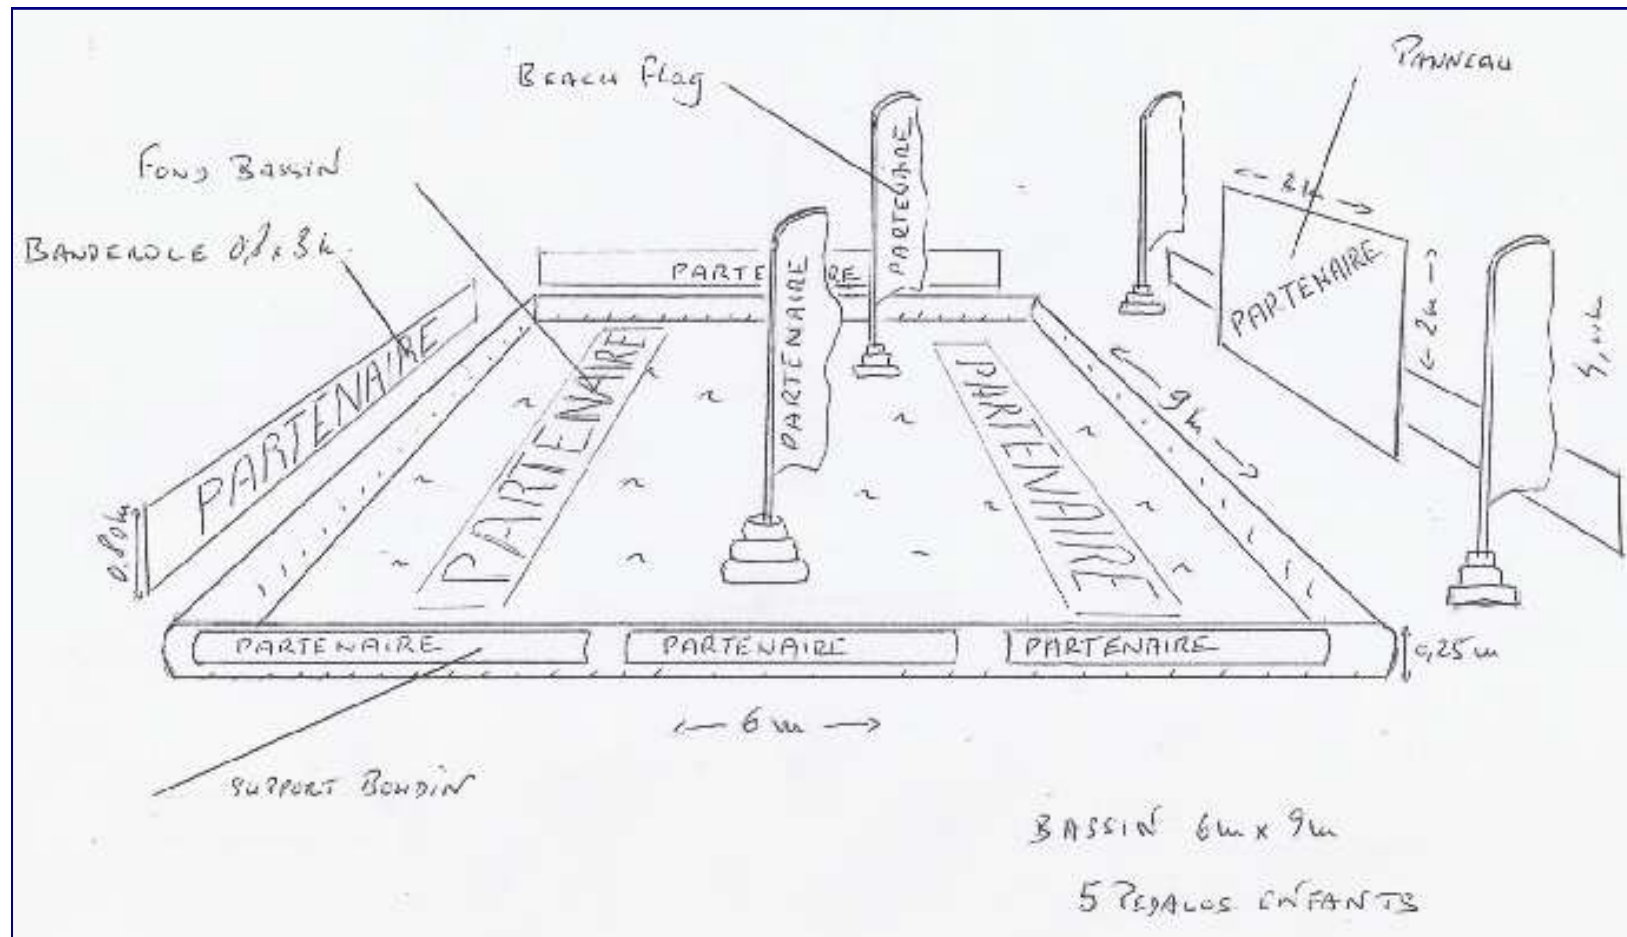

ESPACE COMMUNICATION ET AFFICHAGE POUR LA VILLE ET LE PARTENAIRE SUR L'ANIMATION PEDALOKID : (devis séparé sur demande)

- L'animation peut supporter un décor promotionnel de plus de 80 m² d'espace disponible avec
 - banderoles 0,80 x 3 m sur barrières autour du bassin,
 - stickers autocollants 0,15 x 0,15 m sur les bouées sur l'eau et gilets enfants,
 - toile au fond du bassin 2 x 2 m,
 - pupitre de stand, Beach Line et Leaf Line (voir détails),
 - panneau de décor pour le podium de remise des prix, banderole de boudin 0,25 x 3 m
- Les animateurs expérimentés réalisent les commentaires sur les régates et des annonces, des rappels au micro.