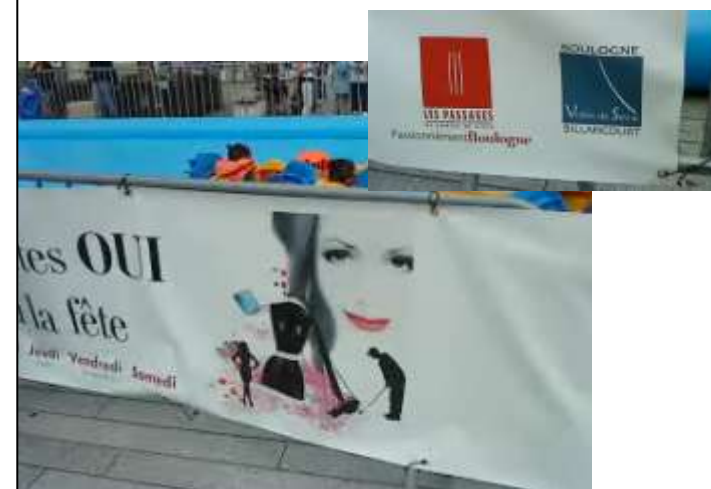

Voiles de Seine Boulogne-Billancourt

Association Sportive Voile
Boulogne Billancourt 92100
33 6 12 29 11 72 / +33 1 39 63 34 25
contact@voiles-de-seine.org / site : www.voiles-de-seine.org

PedaloKid

L'ANIMATION RÉGATE POUR LES 4 - 8 ANS EN VILLE

Des mini bateaux, un bassin, des régates.

Une animation nautique pour les enfants au cœur de la ville

UN SUCCÈS POUR LA JOURNÉE DU 16 SEPTEMBRE 09 À BOULOGNE BILLANCOURT AVEC LES PASSAGES

- Environ 300 enfants ont participé à l'animation PedaloKid réalisée par Voiles de Seine le mercredi 16 septembre sur la grand place des Passages dans le cadre de la journée « Sport et Bien Etre » réalisée par l'agence de communication de l'association des commerçants du centre commercial des Passages.
- Environ 300 brevets Petit Mousse Les Passages - Voiles de Seine distribués aux enfants participants.
- Une animation sonore au micro permanente réalisée par l'une des animatrices de Voiles de Seine.
- 4 animateurs pour réguler le flux des enfants sur toute la journée.

PedaloKid

POUR LES VILLES :

- Un succès considérable partout, Walt Disney, Paris Plage.
- Une initiation à la pratique du nautisme pour les 4 - 8 ans

POUR LES ENFANTS DE 3 À 8 ANS :

- Un bateau qui ne chavire pas, ne coule pas, super solide
- Poids embarqué : 55 Kg
- Ludique - interactif - sans danger - sportif -
- 300 enfants / jour avec 4 bateaux, 500 enfants./jours avec 8 bateaux
- Propulsion à la manivelle sur chaque roue sur les cotés
- Speaker
- Après chaque course un brevet de « petit marin » Voiles de Seine aux couleurs du partenaire
- Une remise des prix toutes les 6 minutes après chaque régata (échantillonnage, cadeaux, flyer...)